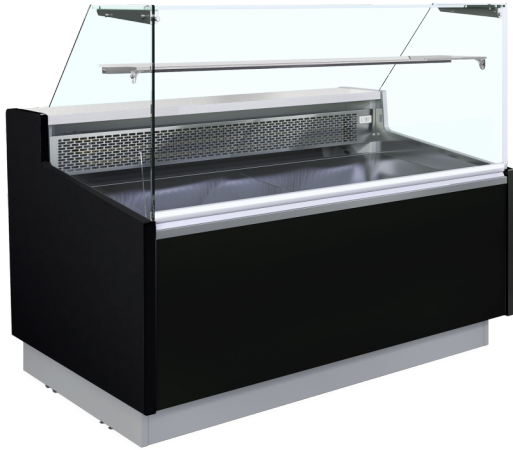

## VEL1920B (EUROMINI)

Zwarte koeltoonbank

### Producteigenschappen

- Display met goede productzichtbaarheid (laag glas aan de voorkant)
- Plat glazen bovenblad
- Verlichte uitstalling
- Geventileerde koeling
- Granieten tafelblad

Ontwerp en materiaal		Maten en inhoud		Stroom en verbruik	
Deur aantal & type	2	Totaal displaygebied	m <sup>2</sup> 1.47	Max Ambient	25°C 60% RH
Planken aantal & type		Temperatuurbereik	°C -1 tot +5	Input vermogen	W 540
Voetjes / poten	Zeer solide basis	Klimaatklasse	3	Spanning / Frequentie	V/Hz 220-240/50
Buitenafwerking	Zwart	Bruto/netto gewicht	kg 270 / 220	Geluidsniveau	dB(A) 53
Binnenafwerking	Roestvrij staal	Bruto/netto volume	l		
Binnenverlichting	LED	Koelen en functies		Afmetingen	
		Type regelaar	Elektronisch	Interne maat (BxDxH)	mm
		Type koeling	Geventileerd	Externe maat (BxDxH)	mm 1980 x 908 x 1235
		Type ontdooiing	Automatisch	Verpakte maat (BxDxH)	mm 2100 x 970 x 1090
		Koelmiddel	R290	40 ft containerlading	st 22
		Koelmiddelinhoud	g 2 x 95		
		Thermometer	Ja		