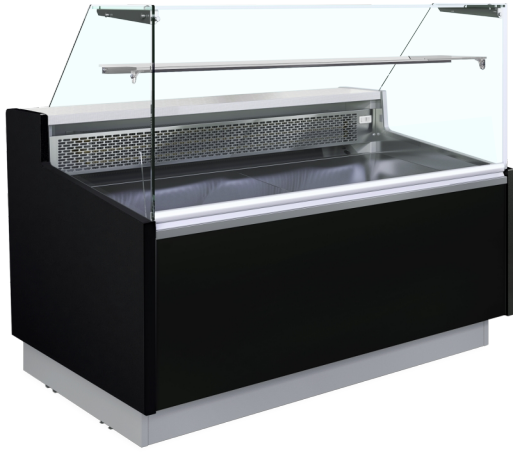

## VEL2420B (EUROMINI)

Zwarte koeltoonbank

### Producteigenschappen

- Display met goede productzichtbaarheid (laag glas aan de voorkant)
- Plat glazen bovenblad
- Verlichte uitstalling
- Geventileerde koeling
- Granieten tafelblad

Ontwerp en materiaal		Maten en inhoud		Stroom en verbruik	
Deur aantal & type	3	Totaal displaygebied	m <sup>2</sup> 1.86	Max Ambient	25°C 60% RH
Planken aantal & type		Temperatuurbereik	°C -1 tot +5	Input vermogen	W 626
Voetjes / poten	Zeer solide basis	Klimaatklasse	3	Spanning / Frequentie	V/Hz 220-240/50
Buitenafwerking	Zwart	Bruto/netto gewicht	kg 300 / 240	Geluidsniveau	dB(A) 53
Binnenafwerking	Roestvrij staal	Bruto/netto volume	l		
Binnenverlichting	LED	Koelen en functies		Afmetingen	
		Type regelaar	Elektronisch	Interne maat (BxDxH)	mm
		Type koeling	Geventileerd	Externe maat (BxDxH)	mm 2480 x 908 x 1235
		Type ontdooiing	Automatisch	Verpakte maat (BxDxH)	mm 2600 x 970 x 1090
		Koelmiddel	R290	40 ft containerlading	st 8
		Koelmiddelinhoud	g 2 x 105		
		Thermometer	Ja		