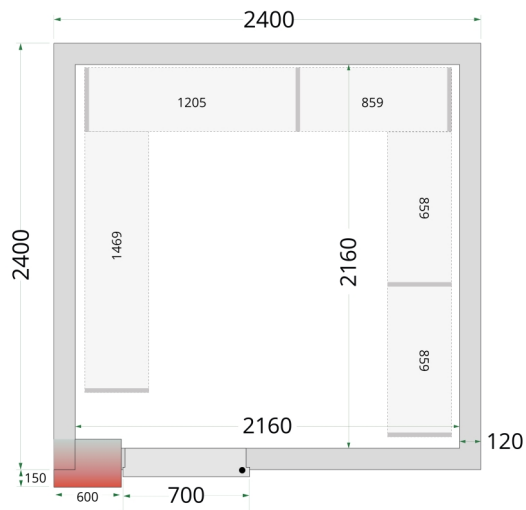

## Shelf Rack System Kit

CRNF2424

### Producteigenschappen

Max. belasting op planken: 90 kg per plank, max. 450 kg per 2 rekken.

Hoogste hygiënische normen - vaatwasbestendig. De roosters bestaan uit verschillende verwijderbare delen voor eenvoudige reiniging.