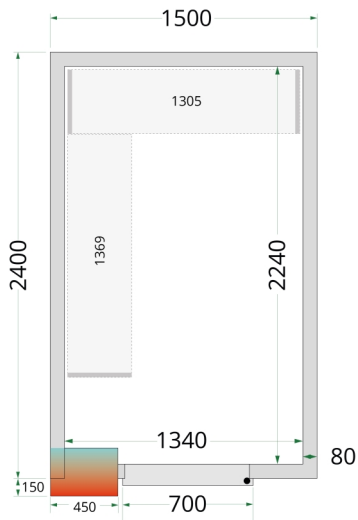

Shelf Rack System Kit

CRPF1524

Producteigenschappen

Max. belasting op planken: 90 kg per plank, max. 450 kg per 2 rekken.

Hoogste hygiënische normen - vaatwasbestendig. De roosters bestaan uit verschillende verwijderbare delen voor eenvoudige reiniging.