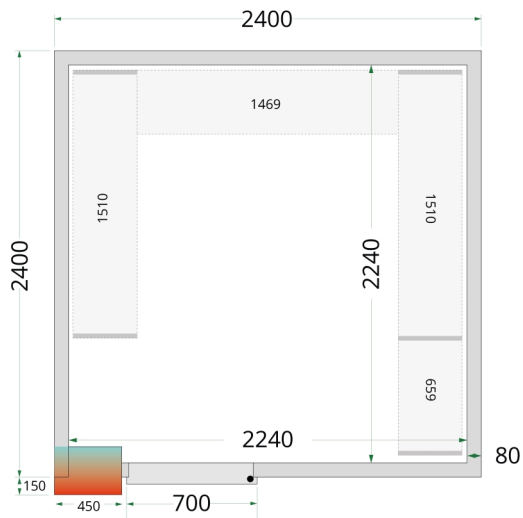

Shelf Rack System Kit

CRPF2424

Producteigenschappen

Max. belasting op planken: 90 kg per plank, max. 450 kg per 2 rekken.

Hoogste hygiënische normen - vaatwasbestendig. De roosters bestaan uit verschillende verwijderbare delen voor eenvoudige reiniging.