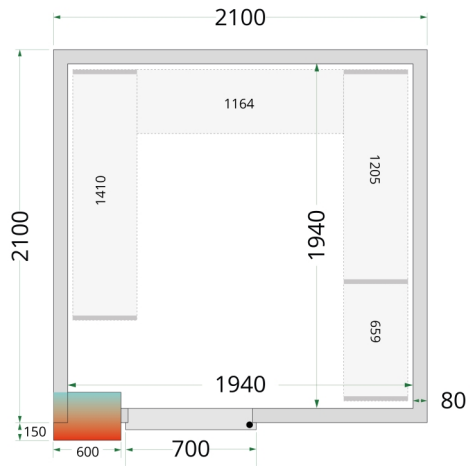

## Shelf Rack System Kit

CRPF2121

### Producteigenschappen

Max. belasting op planken: 90 kg per plank, max. 450 kg per 2 rekken.

Hoogste hygiënische normen - vaatwasbestendig. De roosters bestaan uit verschillende verwijderbare delen voor eenvoudige reiniging.