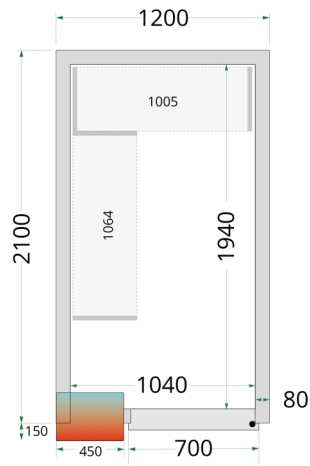

Shelf Rack System Kit

CRPF1221

Producteigenschappen

Max. belasting op planken: 90 kg per plank, max. 450 kg per 2 rekken.

Hoogste hygiënische normen - vaatwasbestendig. De roosters bestaan uit verschillende verwijderbare delen voor eenvoudige reiniging.