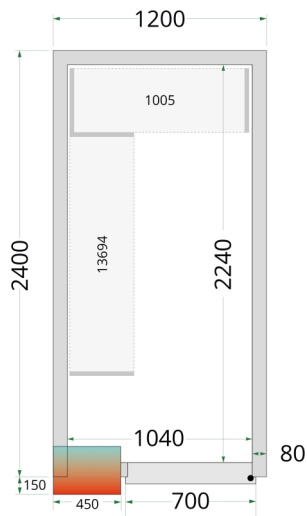

## Shelf Rack System Kit

CRPF1224

### Producteigenschappen

Max. belasting op planken: 90 kg per plank, max. 450 kg per 2 rekken.

Hoogste hygiënische normen - vaatwasbestendig. De roosters bestaan uit verschillende verwijderbare delen voor eenvoudige reiniging.