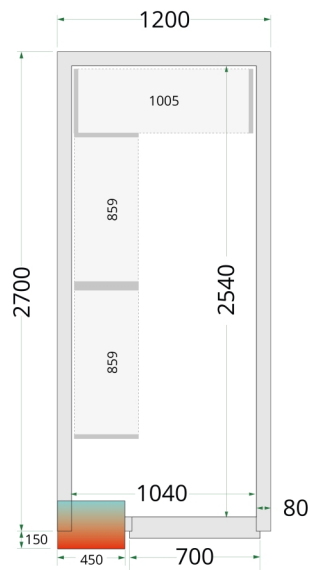

## Shelf Rack System Kit

CRPF1227

### Producteigenschappen

Max. belasting op planken: 90 kg per plank, max. 450 kg per 2 rekken.

Hoogste hygiënische normen - vaatwasbestendig. De roosters bestaan uit verschillende verwijderbare delen voor eenvoudige reiniging.