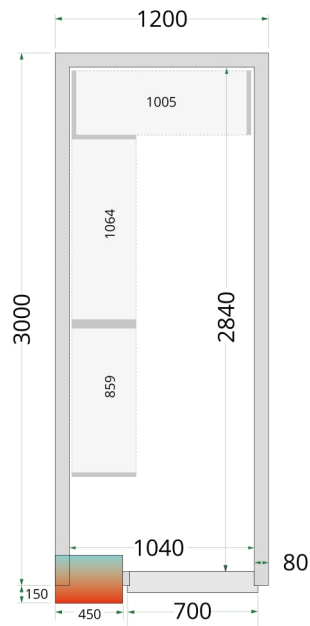

Shelf Rack System Kit

CRPF1230

Producteigenschappen

Max. belasting op planken: 90 kg per plank, max. 450 kg per 2 rekken.

Hoogste hygiënische normen - vaatwasbestendig. De roosters bestaan uit verschillende verwijderbare delen voor eenvoudige reiniging.