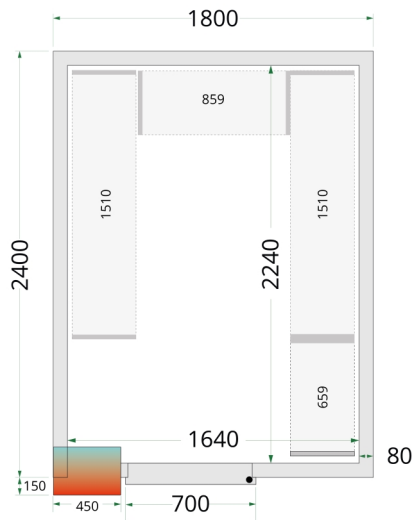

Shelf Rack System Kit

CRPF1824

Producteigenschappen

Max. belasting op planken: 90 kg per plank, max. 450 kg per 2 rekken.

Hoogste hygiënische normen - vaatwasbestendig. De roosters bestaan uit verschillende verwijderbare delen voor eenvoudige reiniging.