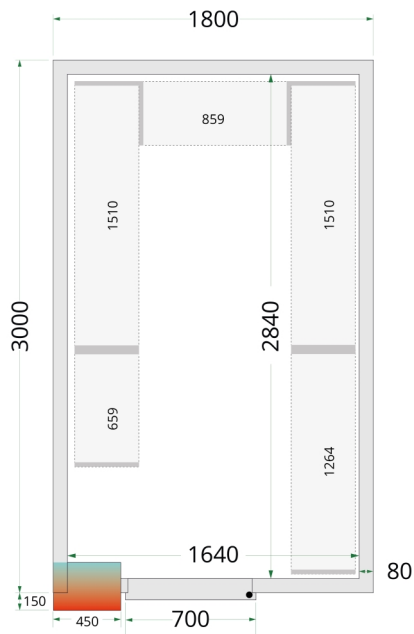

Shelf Rack System Kit

CRPF1830

Producteigenschappen

Max. belasting op planken: 90 kg per plank, max. 450 kg per 2 rekken.

Hoogste hygiënische normen - vaatwasbestendig. De roosters bestaan uit verschillende verwijderbare delen voor eenvoudige reiniging.