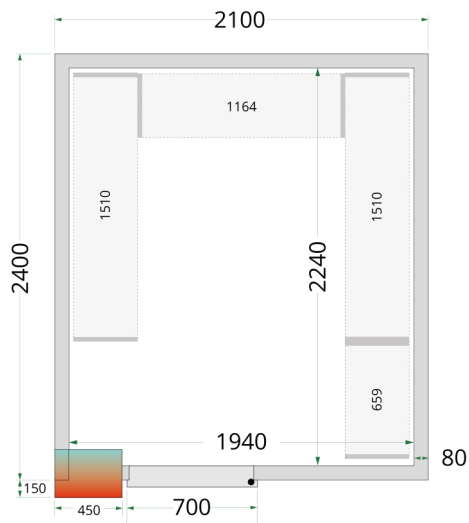

Shelf Rack System Kit

CRPF2124

Producteigenschappen

Max. belasting op planken: 90 kg per plank, max. 450 kg per 2 rekken.

Hoogste hygiënische normen - vaatwasbestendig. De roosters bestaan uit verschillende verwijderbare delen voor eenvoudige reiniging.