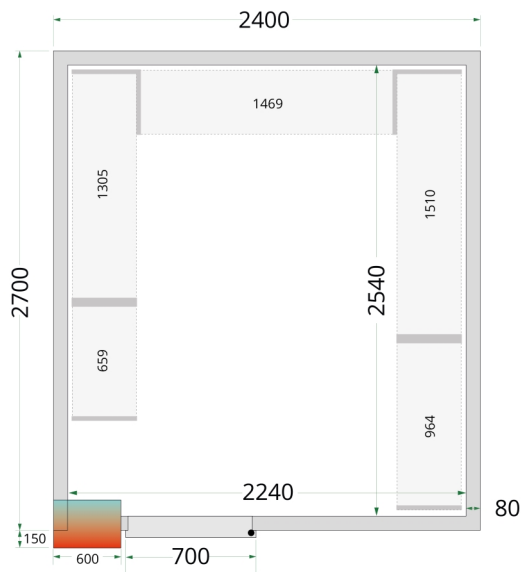

Shelf Rack System Kit

CRPF2427

Producteigenschappen

Max. belasting op planken: 90 kg per plank, max. 450 kg per 2 rekken.

Hoogste hygiënische normen - vaatwasbestendig. De roosters bestaan uit verschillende verwijderbare delen voor eenvoudige reiniging.