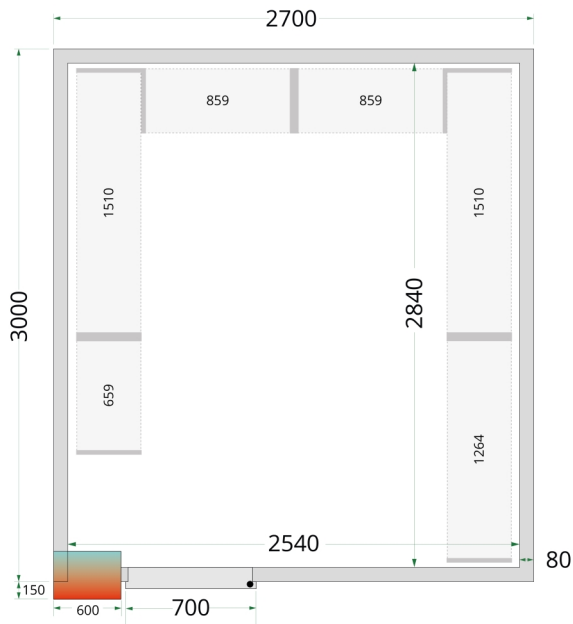

Shelf Rack System Kit

CRPF2730

Producteigenschappen

Max. belasting op planken: 90 kg per plank, max. 450 kg per 2 rekken.

Hoogste hygiënische normen - vaatwasbestendig. De roosters bestaan uit verschillende verwijderbare delen voor eenvoudige reiniging.