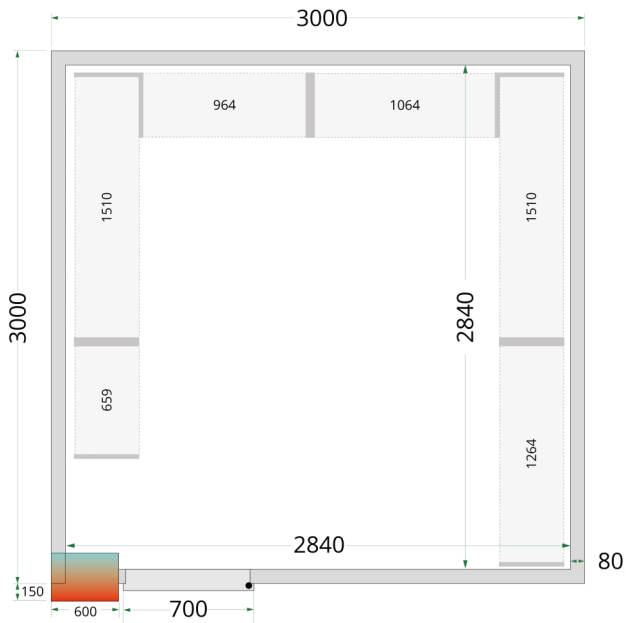

Shelf Rack System Kit

CRPF3030

Producteigenschappen

Max. belasting op planken: 90 kg per plank, max. 450 kg per 2 rekken.

Hoogste hygiënische normen - vaatwasbestendig. De roosters bestaan uit verschillende verwijderbare delen voor eenvoudige reiniging.