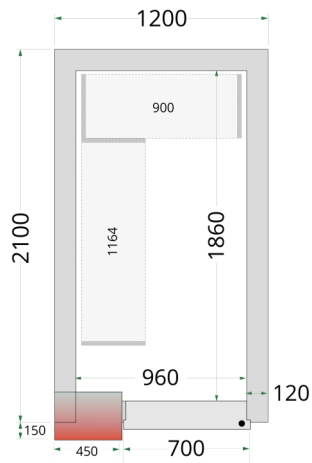

Shelf Rack System Kit

CRNF1221

Producteigenschappen

Max. belasting op planken: 90 kg per plank, max. 450 kg per 2 rekken.

Hoogste hygiënische normen - vaatwasbestendig. De roosters bestaan uit verschillende verwijderbare delen voor eenvoudige reiniging.