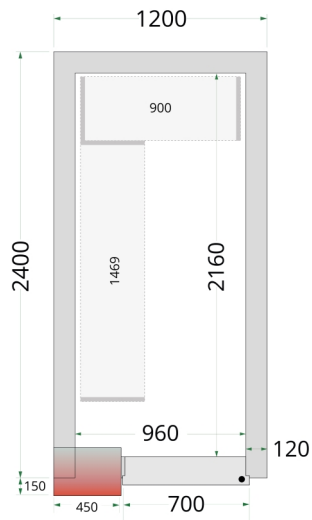

## Shelf Rack System Kit

CRNF1224

### Producteigenschappen

Max. belasting op planken: 90 kg per plank, max. 450 kg per 2 rekken.

Hoogste hygiënische normen - vaatwasbestendig. De roosters bestaan uit verschillende verwijderbare delen voor eenvoudige reiniging.