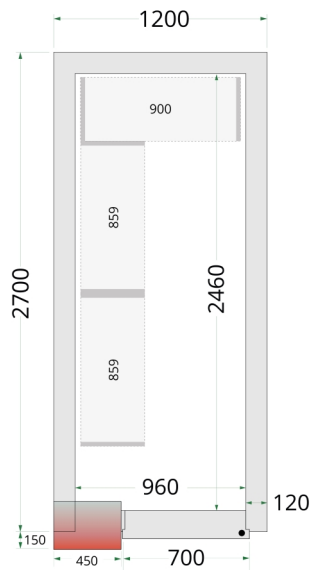

## Shelf Rack System Kit

CRNF1227

### Producteigenschappen

Max. belasting op planken: 90 kg per plank, max. 450 kg per 2 rekken.

Hoogste hygiënische normen - vaatwasbestendig. De roosters bestaan uit verschillende verwijderbare delen voor eenvoudige reiniging.