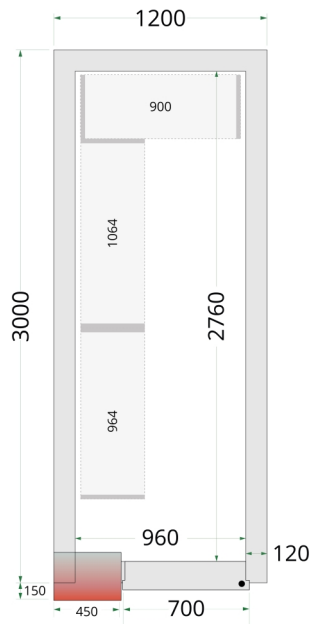

Shelf Rack System Kit

CRNF1230

Producteigenschappen

Max. belasting op planken: 90 kg per plank, max. 450 kg per 2 rekken.

Hoogste hygiënische normen - vaatwasbestendig. De roosters bestaan uit verschillende verwijderbare delen voor eenvoudige reiniging.