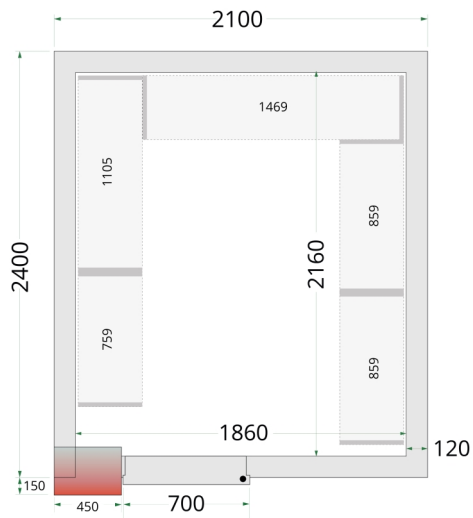

Shelf Rack System Kit

CRNF2124

Producteigenschappen

Max. belasting op planken: 90 kg per plank, max. 450 kg per 2 rekken.

Hoogste hygiënische normen - vaatwasbestendig. De roosters bestaan uit verschillende verwijderbare delen voor eenvoudige reiniging.