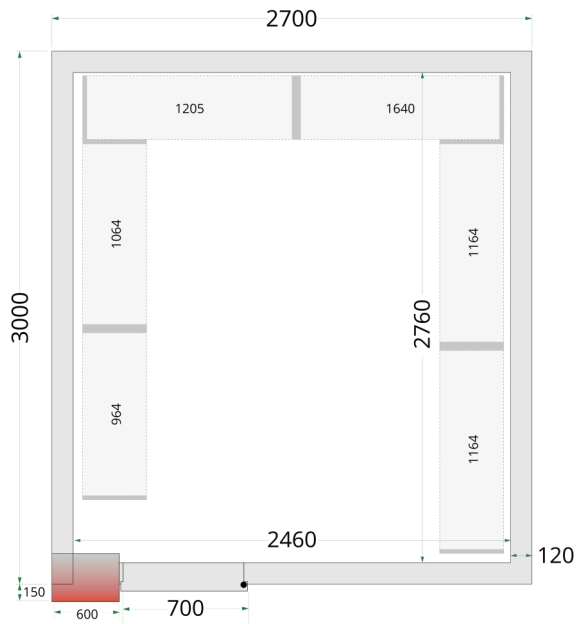

Shelf Rack System Kit

CRNF2730

Producteigenschappen

Max. belasting op planken: 90 kg per plank, max. 450 kg per 2 rekken.

Hoogste hygiënische normen - vaatwasbestendig. De roosters bestaan uit verschillende verwijderbare delen voor eenvoudige reiniging.