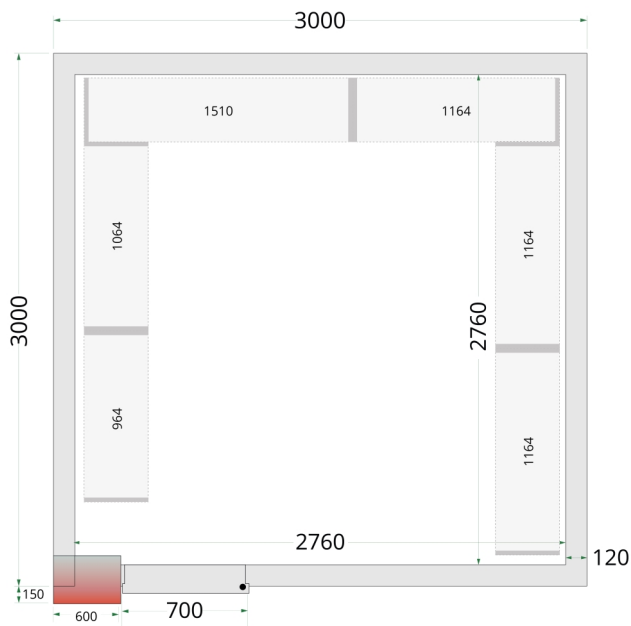

## Shelf Rack System Kit

CRNF3030

### Producteigenschappen

Max. belasting op planken: 90 kg per plank, max. 450 kg per 2 rekken.

Hoogste hygiënische normen - vaatwasbestendig. De roosters bestaan uit verschillende verwijderbare delen voor eenvoudige reiniging.