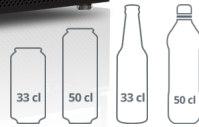

Atom Maxi C3DB

Displaykoeler

1750 1050 980 875

Instelbare planken
achter elke deur

Digitale regelaar

Producteigenschappen

- Uitstekende productpresentatie
- Laag energieverbruik
- Zelfsluitende glazen deuren
- Veiligheidsglas van dubbelglas
- Interne verticale LED-verlichting
- Geventileerde koeling
- Instelbare roosters
- Roestvast stalen basis met spiegeleffect
- Digitale regelaar en temperatuurweergave
- Zwenkwielen
- Optie als vriezer leverbaar

De Atom Maxi-serie displaykoelers biedt een geweldige kwaliteit tegen een scherpe prijs. Ze worden geleverd met 2 of 3 zelfsluitende glazen deuren, ledverlichting en verstelbare planken voor een optimale productpresentatie. Met een efficiënt geventileerd koelsysteem wat zorgt voor een laag energieverbruik, en een gebruiksvriendelijke temperatuurregelaar. Ook leverbaar als vriezer.

Ontwerp en materiaal		Maten en inhoud		Stroom en verbruik	
Deur aantal & type	3 glazen scharnierdeuren	Totaal displaygebied	m ² 2.38	Energieklasse	B
Veiligheidsglas	Ja	Temperatuurbereik	°C -1 tot +10	Energieverbruik	kWh/24h 5.41
Omkeerbare deur	Nee	Klimaatklasse	3	Energieverbruik per jaar	kWh/jaar 1975
Planken aantal & type	15 instelbaar	Bruto/netto gewicht	kg 235 / 207,5	Voeding	
Plankkleur	Bianco	Bruto/netto volume	l 1664 / 1264	Max Ambient	25°C at 60% RH
Plankmaten	566 x 480 mm ; 624 x 480 mm	Koelen en functies		Input vermogen	W 700
Max belasting op planken	kg/m ² 135	Type regelaar	Elektronisch	Spanning / Frequentie	V/Hz 220-240/50
Zwenkwielen	6 zwenkwielen	Type koeling	Geventileerd	Geluidsniveau	dB(A) 65
Buitenafwerking	Zwart RAL9005	Type ontthooing		Afmetingen	
Binnenafwerking	Wit	Koelmiddel	R290	Interne maat (BxDxH)	mm 1790 x 595 x 1568
Binnenverlichting	LED	Koelmiddelinhoud	g 130	Externe maat (BxDxH)	mm 1880 x 710 x 2003
		Thermometer	Ja	Verpakte maat (BxDxH)	mm 1905 x 760 x 2090
				40 ft containerlading	st 18