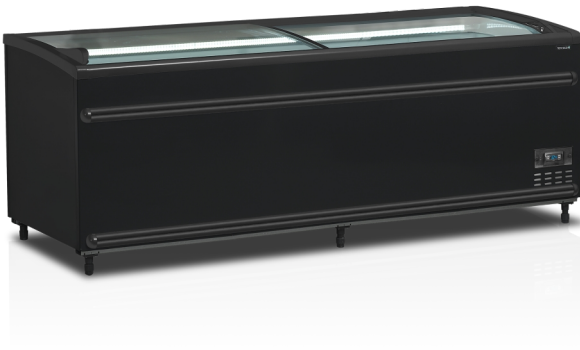

SFI210B-CF VS

Zwarte supermarktkoeler/-vriezer

Producteigenschappen

- Eenvoudig schakelen tussen chiller en vriezer
- Energiezuinige compressor met variabele snelheid
- Uitstekende product zichtbaarheid
- Gebogen schuifdeksels
- Ideaal in combinatie met onze topsectie MTF
- Verstelbare valse bodem
- LED-binnenverlichting
- Stootstaven
- Montageset voor eilandopstelling is leverbaar als optie

Digitale regelaar

Verstelbare valse bodem

Zwarte supermarktkoeler/-vriezer met gebogen glas voor volledige zichtbaarheid

De SFI-CF-serie supermarktkoel-/vrieskasten is verkrijgbaar in diverse kleuren en biedt dankzij de gebogen glazen schuifdeksels goed zicht op de producten binnenin. De inhoud wordt verlicht door ledverlichting op de achterwand van de vriezer. Verstelbare valse bodems tussen de afscheidingen maken het mogelijk de hoogte van de bodem in de kast te verhogen, zodat deze er altijd volledig gevuld uitziet. Perfect voor supermarkten, kruidenierswinkels, slaggers enz.

Ontwerp en materiaal		Maten en inhoud		Stroom en verbruik	
Dekselnummer en -type	2 gebogen schuifdeksels van glas	Totaal displaygebied	m ² 1.44	Energieklasse	C
Mand aantal & type		Temperatuurbereik	°C -24 tot -18 / -1 tot +8	Energieverbruik	kWh/24h 4.93
Indeelsysteem		Klimaatklasse	4	Energieverbruik per jaar	kWh/jaar 1799.45
Aantal scheidings	st 4	Bruto/netto gewicht	kg 180 / 164	Voeding	
Voetjes / poten	6 instelbare poten	Bruto/netto volume	l 908 / 584	Max Ambient	30°C 55% RH
Buitenafwerking	Zwart	Koelen en functies		Input vermogen	W 890
Binnenafwerking	Witgeverfd staal	Type regelaar	Elektronisch	Spanning / Frequentie	V/Hz 220-240/50
Binnenverlichting	LED horizontaal	Type koeling	Statisch	Geluidsniveau	dB(A) 48
		Type ontdooiing	Automatisch, heet gas	Afmetingen	
		Koelmiddel	R290	Interne maat (BxDxH)	mm 1970 x 720 x 627
		Koelmiddelinhoud	g 125	Externe maat (BxDxH)	mm 2106 x 858 x 890
		Thermometer	Ja	Verpakte maat (BxDxH)	mm 2170 x 915 x 980
				40 ft containerlading	st 26