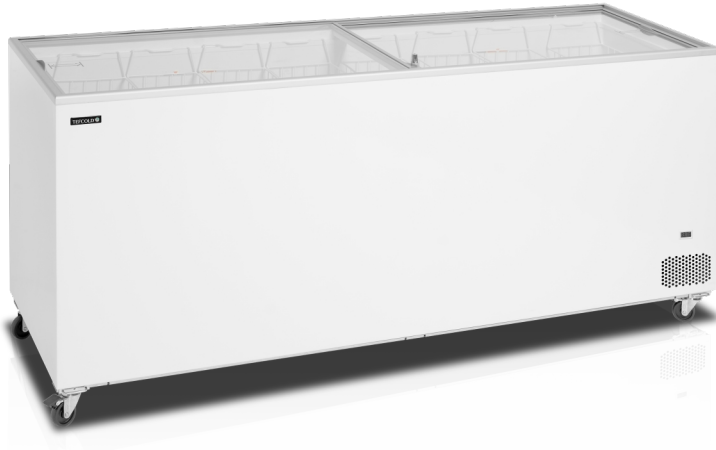

## IC701SC

Vrieskast consumptie-ijs

### Producteigenschappen

- Platte schuifdeksels met slot
- Inclusief een volledige set manden
- Uitstekende mogelijkheden voor branding
- Digitale thermometer
- Zwenkwielen met rem
- Klimaatklasse 5 voor krachtige prestatie in warme omgevingen

### Diepvrieskast met vlakke glazen schuifdeksels

De standaard IC-serie consumptie-ijsvriezers heeft een stabiele en solide constructie tegen een concurrerende prijs. Het is een geweldige optie voor startende bedrijven, seizoensverkoop enz. De vriezer wordt geleverd met platte glazen schuifdeksels voor goede zichtbaarheid van het product en een complete set manden, klaar om te worden gevuld met heerlijk ijs en lolly's. Er zijn stevige zware zwenkwielen aangebracht om de eenheid gemakkelijk te kunnen verplaatsen.

Ontwerp en materiaal		Maten en inhoud		Stroom en verbruik	
Veiligheidsglas	Ja	Temperatuurbereik °C	-24 tot -14	Energieklasse	D
Dekselnummer en -type	2 platte schuifdeksels van gehard glas	Klimaatklasse	5	Energieverbruik kWh/24h	3.56
Mand aantal & type	8 Draadmanden, wit	Bruto/netto gewicht kg	115 / 100	Energieverbruik per jaar kWh/jaar	1299
Max. aantal manden	8	Bruto/netto volume l	670 / 620	Input vermogen W	292
Zwenkwielen	4 wielen, 2 met rem	Koelen en functies		Spanning / Frequentie V/Hz	220-240/50
Buitenafwerking	Wit	Type regelaar	Mechanisch	Geluidsniveau dB(A)	45
Binnenafwerking	Witgeverfd staal	Type koeling	Statisch	Afmetingen	
Slot	Ja	Type ontdooiing	Handmatig	Interne maat (BxDxH) mm	1930 x 510 x 655
		Koelmiddel	R290	Externe maat (BxDxH) mm	2055 x 630 x 892
		Koelmiddelinhoud g	125	Verpakte maat (BxDxH) mm	2100 x 750 x 940
		Thermometer	Ja	40 ft containerlading st	32