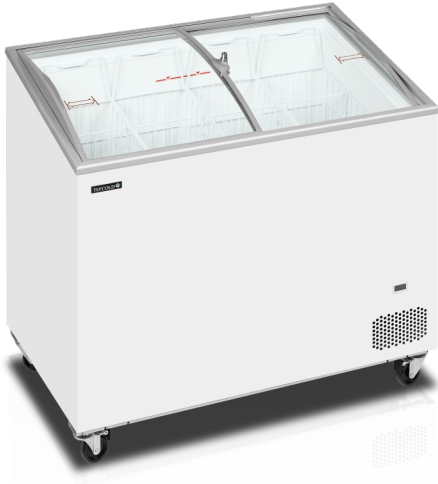

IC301SCEB

Vrieskast consumptie-ijs

Producteigenschappen

- Display in een hoek voor betere presentatie
- Gebogen schuifdeksels met slot
- Inclusief een volledige set manden
- Ideaal voor branding.
- Digitale thermometer
- Zwenkwielen met rem
- Klimaatklasse 5 voor krachtige prestatie in warme omgevingen

Manden

Slot

Diepvrieskast met gebogen glazen schuifdeksels

De standaard IC-SCEB-serie consumptie-ijsvriezers heeft een stabiele en solide constructie tegen een concurrerende prijs. Het is een geweldige optie voor startende bedrijven, seizoensverkoop enz. De vriezer wordt geleverd met gebogen glazen schuifdeksels voor goede zichtbaarheid van het product en een complete set manden, klaar om te worden gevuld met heerlijk ijs en ijslolly's. Er zijn stevige zware zwenkwielen aangebracht om de eenheid gemakkelijk te kunnen verplaatsen.

Ontwerp en materiaal		Maten en inhoud		Stroom en verbruik	
Veiligheidsglas	Ja	Temperatuurbereik °C	-24 tot -14	Energieklasse	D
Dekselnummer en -type	2 gebogen schuifdeksels van gehard glas	Klimaatklasse	5	Energieverbruik kWh/24h	2.08
Mand aantal & type	4 Draadmanden, wit	Bruto/netto gewicht kg	65 / 57	Energieverbruik per jaar kWh/jaar	758
Max. aantal manden	st 4	Bruto/netto volume l	264 / 230	Input vermogen W	141
Zwenkwielen	4 wielen, 2 met rem	Koelen en functies		Spanning / Frequentie V/Hz	220-240/50
Buitenafwerking	Wit	Type regelaar	Mechanisch	Geluidsniveau dB(A)	45
Binnenafwerking	Witgeverfd staal	Type koeling	Statisch	Afmetingen	
Binnenverlichting	Nee	Type ontdooiing	Handmatig	Interne maat (BxDxH) mm	890 x 495 x 710
Slot	Ja	Koelmiddel	R290	Externe maat (BxDxH) mm	1010 x 615 x 949
		Koelmiddelinhoud g	85	Verpakte maat (BxDxH) mm	1100 x 750 x 1010
		Thermometer	Ja	40 ft containerlading st	64