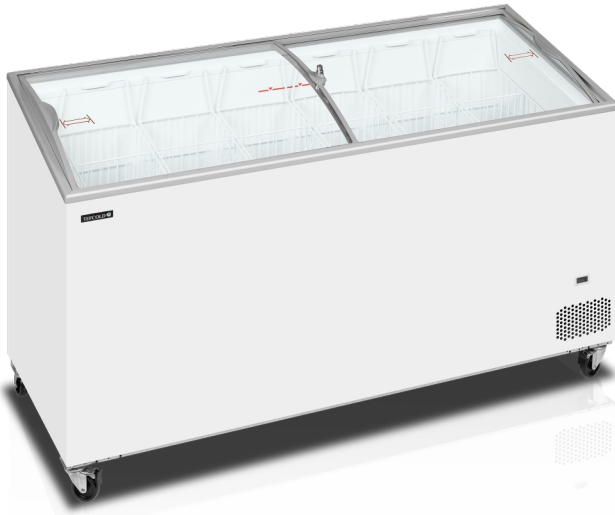

## IC551SCEB

Vrieskast consumptie-ijs

### Producteigenschappen

- Display in een hoek voor betere presentatie
- Gebogen schuifdeksels met slot
- Inclusief een volledige set manden
- Ideaal voor branding.
- Digitale thermometer
- Zwenkwielen met rem
- Klimaatklasse 5 voor krachtige prestatie in warme omgevingen

Manden

Slot

### Diepvrieskast met gebogen glazen schuifdeksels

De standaard IC-SCEB-serie consumptie-ijsvriezers heeft een stabiele en solide constructie tegen een concurrerende prijs. Het is een geweldige optie voor startende bedrijven, seizoensverkoop enz. De vriezer wordt geleverd met gebogen glazen schuifdeksels voor goede zichtbaarheid van het product en een complete set manden, klaar om te worden gevuld met heerlijk ijs en ijslolly's. Er zijn stevige zware zwenkwielen aangebracht om de eenheid gemakkelijk te kunnen verplaatsen.