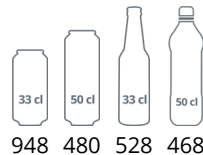

2-deurs displaykoeler met canopy

Dit model uit de FSC-serie is vernieuwd en verbruikt nu gemiddeld 58% minder energie in vergelijking met eerdere modellen uit deze serie. Het is uitgerust met een verlichte canopy die de mogelijkheid biedt voor het gebruik van aangepaste branding, wat impulsverkoop stimuleert.

De koeling van dit model houdt dranken koud terwijl de producten optimaal worden gepresenteerd. Het wordt geleverd met een standaard wit interieur en exterieur, 5 verstelbare witte draadplanken, 2 zelfsluitende glazen scharnierdeuren en 2 verticaal geplaatste LED-strips over de hele lengte.

Met deze vernieuwde FSC-serie kunt u profiteren van energiezuinigheid, aangepaste brandingmogelijkheden en optimale productpresentatie, waardoor het een uitstekende keuze is voor uw bedrijf.

Ontwerp en materiaal		Maten en inhoud		Stroom en verbruik	
Deur aantal & type	2 zelfsluitende glazen scharnierdeuren	Temperatuurbereik °C	+2 tot +10	Energieklasse	C
Veiligheidsglas	Ja	Klimaatklasse	4	Energieverbruik kWh/24h	2.63
Omkeerbare deur	Nee	Bruto/netto gewicht kg	166 / 153	Energieverbruik per jaar kWh/jaar	960
Planken aantal & type	5 draadplanken wit	Bruto/netto volume l	707 / 535	Input vermogen W	410
Plankkleur	Bianco	Koelen en functies		Spanning / Frequentie V/Hz	220-240/50
Plankmaten	794 x 540 mm	Type regelaar	Elektronisch	Geluidsniveau dB(A)	48
Max belasting op planken kg/m²	196	Type koeling	Geventileerd	Afmetingen	
Type kap	D-vorm	Type ontdooiing	Automatisch	Interne maat (BxDxH) mm	810 x 561 x 1556
Verlichting in de kap	LED koudwit	Koelmiddel	R290	Externe maat (BxDxH) mm	890 x 740 x 1990
Voetjes / poten	4 instelbare voeten	Koelmiddelinhoud g	115	Verpakte maat (BxDxH) mm	950 x 840 x 2160
Zwenwielen	4 rollers	Thermometer	Ja	40 ft containerlading st	28
Buitenafwerking	Wit RAL9016