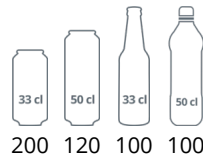

Ledverlichting binnen in deurlijst

Instelbare planken

Slanke witte flessenkoeler

Onze slanke FS176H is de ideale glasdeur flessenkoeler wanneer u een beperkte ruimte heeft maar toch de verkoop wilt maximaliseren. Met een breedte van niet meer dan 435 mm past deze perfect op locaties met weinig ruimte.

Ontwerp en materiaal		Maten en inhoud		Stroom en verbruik	
Deur aantal & type	1 glazen scharnierdeur	Temperatuurbereik	°C +2 tot +10	Energieklasse	C
Veiligheidsglas	Ja	Klimaatklasse	4	Energieverbruik	kWh/24h 0.95
Omkeerbare deur	Nee	Bruto/netto gewicht	kg 70 / 64	Energieverbruik per jaar	kWh/jaar 347
Planken aantal & type	5 draadplanken wit	Bruto/netto volume	l 182 / 114	Input vermogen	W 200
Plankkleur	Bianco	Koelen en functies		Spanning / Frequentie	V/Hz 220-240/50
Plankmaten	342 x 266	Type regelaar	Elektronisch	Geluidsniveau	dB(A) 45
Max belasting op planken	kg/m ² 196	Type koeling	Met ventilator	Afmetingen	
Type kap	-	Type ontdooiing	Automatisch	Interne maat (BxDxH)	mm 355 x 363 x 1410
Voetjes / poten	2 instelbare voeten	Koelmiddel	R600a	Externe maat (BxDxH)	mm 435 x 500 x 1833
Zwenkwielen	2 rollers	Koelmiddelinhoud	g 50	Verpakte maat (BxDxH)	mm 500 x 560 x 1990
Buitenafwerking	Wit	Thermometer	Ja	40 ft containerlading	st 96
Binnenafwerking	Wit				
Binnenverlichting	LED				
Slot	Ja				