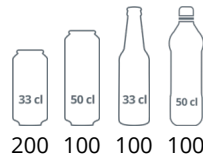

FS176H Black

Flessenkoeler

Producteigenschappen

- Zwarte binnen- en buitenkant
- Scharnierende glazen deur
- Ledverlichting in deurlijst
- Instelbare roosters
- Ventilatorcooling
- Interne voet van roestvast staal
- Digitale temperatuursdisplay
- Volledig automatisch

Ledverlichting binnen in deurlijst

Instelbare planken

Slanke zwarte flessenkoeler

Onze slanke FS176H is verkrijgbaar in het zwart en heeft een breedte van slechts 435 mm. Hierdoor is het de ideale glasdeur flessenkoeler voor locaties met beperkte ruimte, terwijl u toch de verkoop wilt maximaliseren.

Met de FS176H kunt u uw beperkte ruimte optimaal benutten terwijl u de verkoopkansen vergroot. De zwarte afwerking en verlichting zorgen voor een aantrekkelijke presentatie van uw producten.

Ontwerp en materiaal		Maten en inhoud		Stroom en verbruik	
Deur aantal & type	1 glazen scharnierdeur	Temperatuurbereik	°C +2 tot +10	Energieklasse	C
Veiligheidsglas	Ja	Klimaatklasse	4	Energieverbruik	kWh/24h 0,95
Omkeerbare deur	Nee	Bruto/netto gewicht	kg 70 / 64	Energieverbruik per jaar	kWh/jaar 347
Planken aantal & type	5 draadplanken zwart	Bruto/netto volume	l 182 / 114	Input vermogen	W 200
Plankkleur	Nero	Koelen en functies		Spanning / Frequentie	V/Hz 220-240/50
Plankmaten	342 x 266			Type regelaar	Elektronisch
Max belasting op planken	kg/m ² 196	Type koeling	Met ventilator	Afmetingen	
Type kap	-	Type ontdooiing	Automatisch	Interne maat (BxDxH)	mm 355 x 363 x 1410
Voetjes / poten	2 instelbare voeten	Koelmiddel	R600a	Externe maat (BxDxH)	mm 435 x 500 x 1833
Zwenkwielen	2 rollers	Koelmiddelinhoud	g 50	Verpakte maat (BxDxH)	mm 500 x 560 x 1990
Buitenafwerking	Zwart	Thermometer	Ja	40 ft containerlading	st 96