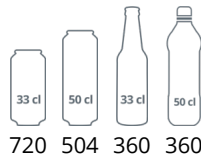

FSC891S Black

Zwarte displaykoeler

Producteigenschappen

- Zelfsluitende glazen schuifdeuren
- Verlichte kap
- Interne verticale verlichting
- Instelbare roosters
- Stelpoten
- Geventileerde koeling

Verlichte kap