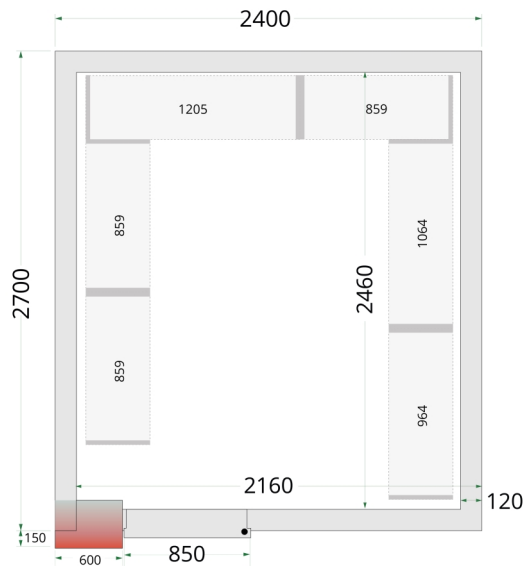

CR 240x270x220 WD

Vriescelpanelen 120 mm - 850 mm brede deur

Producteigenschappen

- 850 mm brede deur voor toegang met europallets
- Alleen panelen - zonder koeleenheden
- In elkaar grijpend verbindingssysteem
- 120 mm paneelisolatie
- Gemakkelijke toegang tot producten
- Eenvoudig te monteren
- Vaste deurpositie
- Antislipvloer van SS304 roestvast staal
- Rekwerk leverbaar als accessoire
- Hellingplaat verkrijgbaar als accessoire voor gemakkelijke toegang

Stevige greep

Vergrendelingssysteem

120 mm vriescelpanelen met 850 mm brede deur

Ons assortiment koelcelpanelen is verkrijgbaar met 80 mm of 120 mm effectieve polyurethaan isolatie en is leverbaar in verschillende afmetingen. Ze hebben een eenvoudig in elkaar grijpend systeem waardoor de montage snel en probleemloos verloopt. De modulaire panelen zijn verwisselbaar, zodat u de positie van de deur kunt verplaatsen en de cel aan uw behoeften kunt aanpassen. Monoblock koelunits kunnen apart worden besteld.

Ontwerp en materiaal		Maten en inhoud		Stroom en verbruik	
Deur aantal & type	1 dichte scharnierdeur	Intern volume	m ³	10.41	51055
Max belasting op vloer	kg/m ² 2000	Wanddikte	mm	120	
Buitenafwerking	Wit	Isolatie-dichtheid	kg/m ³	42	
Binnenafwerking	Wit	Bruto/netto gewicht	kg	685 / 665	
Slot	Ja	Bruto/netto volume	l		
		Koelen en functies		51055	
				Afmetingen	
				Interne maat (BxDxH)	mm 2160 x 2460 x 1960
				Externe maat (BxDxH)	mm 2400 x 2700 x 2200
				Verpakte maat (BxDxH)	mm 2470 x 1860 x 1460
				40 ft containerlading	st 4