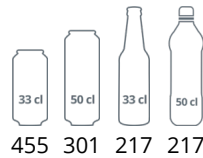

CEV425 1 LED

Flessenkoeler (T401/LUX)

Stevige greep