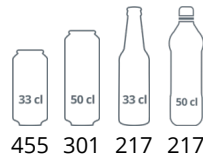

CEV425 BLACK

Zwarte flessenkoeler

Producteigenschappen

- Zwarte binnen- en buitenkant
- Elegant design
- Uitstekende productpresentatie
- Extra plankruimte
- Ledverlichting in deurlijst
- Instelbare roosters
- Ventilatorcooling
- Omkeerbare deur (reserveonderdelen nodig)
- Slot

Ontwerp en materiaal		Maten en inhoud		Stroom en verbruik	
Deur aantal & type	1 gla	Temperatuurbereik	°C	Energieklasse	
Veiligheidsglas		Klimaatklasse		Energieverbruik	kWh/24h
Omkeerbare deur		Bruto/netto gewicht	kg	Energieverbruik per jaar	kWh/jaar
Planken aantal & type	5 d	Bruto/netto volume	l	Input vermogen	W
Plankkleur		Koelen en functies		Spanning / Frequentie	V/Hz
Plankmaten		Type regelaar		Geluidsniveau	dB(A)
Max belasting op planken	kg/m ²	Type koeling		Afmetingen	
Voetjes / poten		Type ontdooiing		Interne maat (BxDxH)	mm
Zwenkwielen		Koelmiddel		Externe maat (BxDxH)	mm
Buitenafwerking		Koelmiddelinhoud	g	Verpakte maat (BxDxH)	mm
Binnenafwerking		Thermometer		40 ft containerlading	st
Binnenverlichting		LED binnen in deurlijst			
Slot			Ja		

D

2.2

803

295

220-240/50

45

470 x 440 x 1555

595 x 640 x 1840

665 x 710 x 2000

54