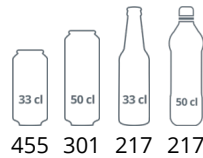

CEV425CP BLACK

Zwarte flessenkoeler

Producteigenschappen

- Zwarte binnen- en buitenkant
- Elegant design
- Uitstekende productpresentatie
- Verlichte kap
- Ideaal voor branding.
- Ledverlichting in deurlijst
- Instelbare roosters
- Ventilatorkoeling
- Slot

Ontwerp en materiaal		Maten en inhoud		Stroom en verbruik	
Deur aantal & type	1 gl	Temperatuurbereik	°C	Energieklasse	
Veiligheidsglas		Klimaatklasse		Energieverbruik	kWh/24h
Omkeerbare deur		Bruto/netto gewicht	kg	Energieverbruik per jaar	kWh/jaar
Planken aantal & type	5 d	Bruto/netto volume	l	Input vermogen	W
Plankkleur		Koelen en functies		Spanning / Frequentie	V/Hz
Plankmaten		Type regelaar		Geluidsniveau	dB(A)
Max belasting op planken	kg/m ²	Type koeling		Afmetingen	
Type kap		Type ontdooiing		Interne maat (BxDxH)	mm
Verlichting in de kap		Koelmiddel		Externe maat (BxDxH)	mm
Voetjes / poten		Koelmiddelinhoud	g	Verpakte maat (BxDxH)	mm
Zwenkwielen		Thermometer		40 ft containerlading	st
Buitenafwerking		Zwart			
Binnenafwerking		Zwart ABS			
Binnenverlichting		LED binnen in deurlijst			
Slot		Ja			

D

2.25

821

295

220-240/50

45

470 x 440 x 1555

595 x 640 x 1980

665 x 710 x 2015

54