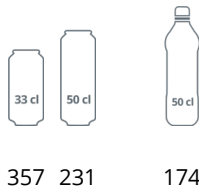

Producteigenschappen

- Laag energieverbruik
- Zwarte binnen- en buitenkant
- Elegant design
- Uitstekende productpresentatie
- Verlichte kap
- Ideaal voor branding.
- Ledverlichting in deurlijst
- Instelbare roosters
- Ventilatorcooling
- Slot

357 231

174