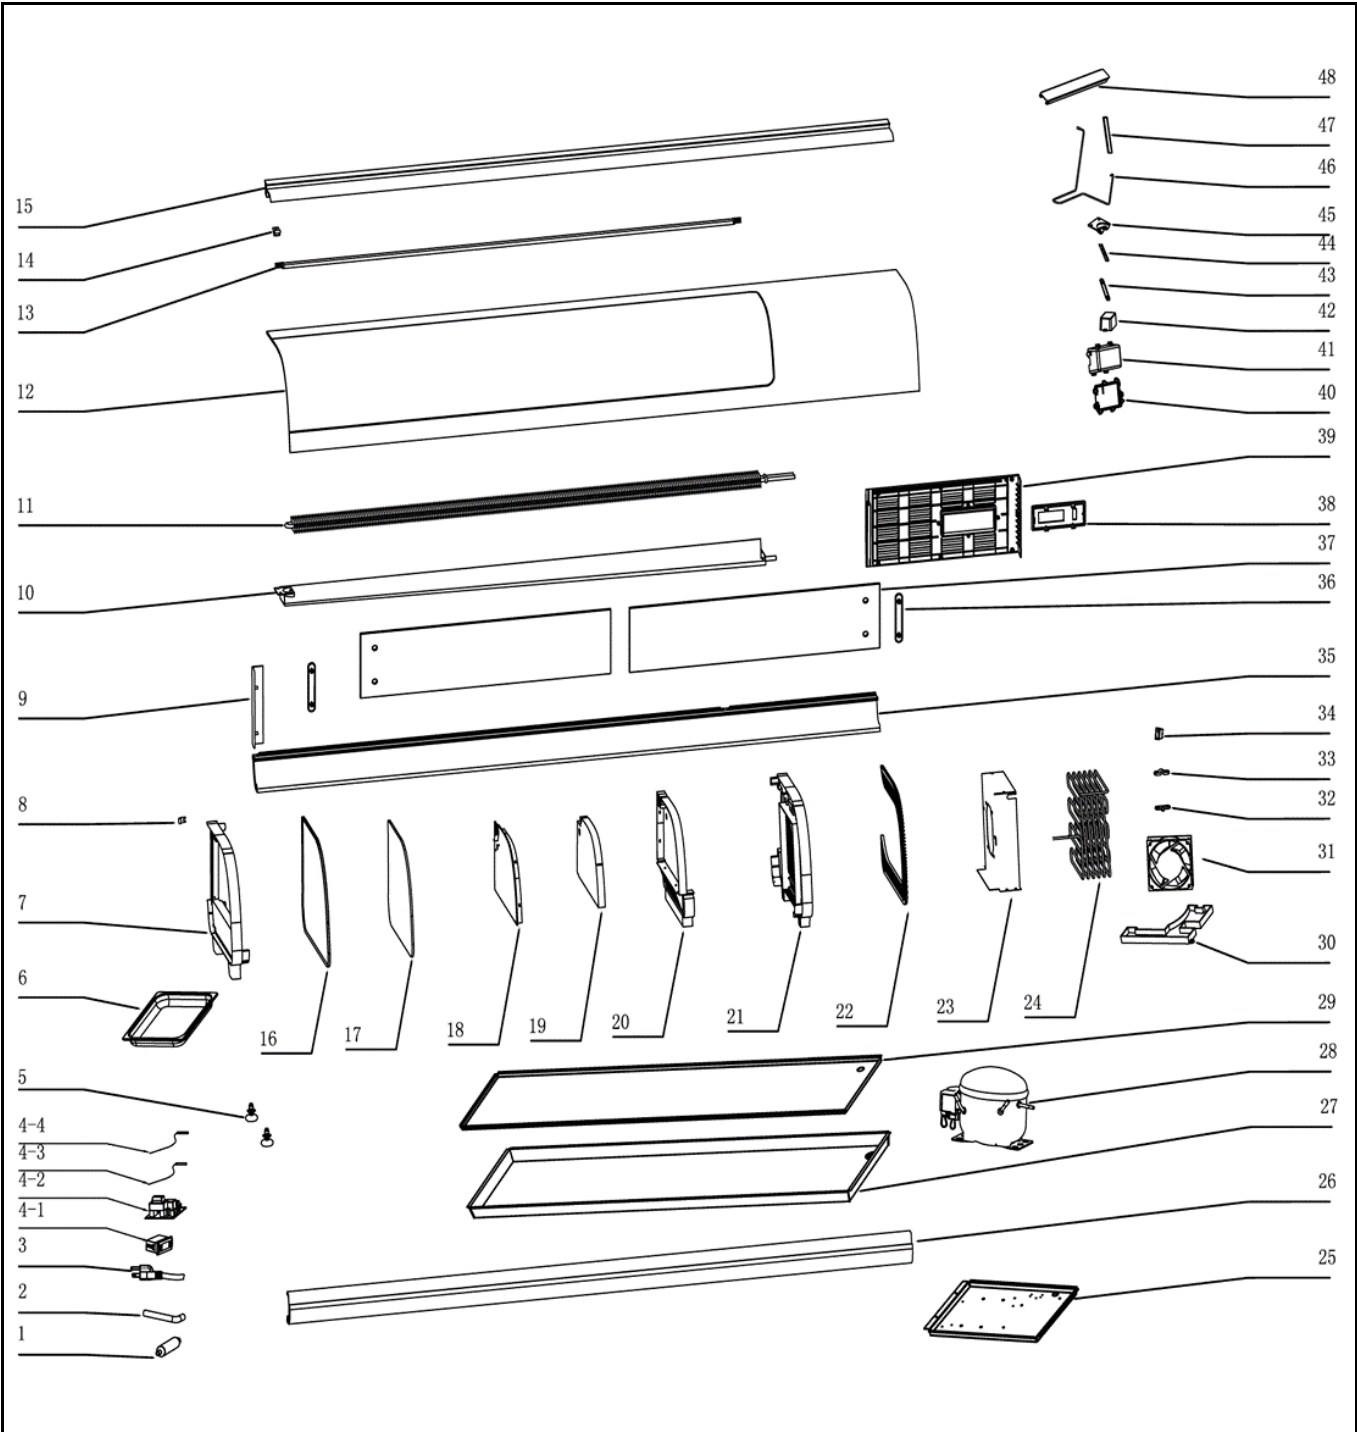

Sushi display 132L Black

Date	20-06-2024	Revision #	V.01
Revision	First Bill of Materials (BOM)		

Circuit diagram

 HENDI Tools for Chefs Hendi B.V. Innovatielaan 6 6745 XW De Klomp The Netherlands	Batch #	Appliance part#
	V.01	274040
	Description	
	Sushi display 132L Black	